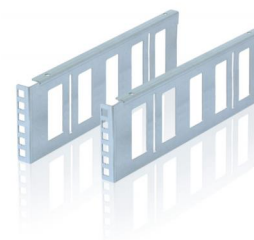

Code article : **148900**

Libellé : **Rail 2U pour coffret 14802x - option**

Code barre EAN : 8051128104486

Famille : Solutions Réseau

Code Douanier NC8 : 85389099

Sous famille : Accessoires baies & coffret

Pays d'origine : IT

Description commerciale :

Rail 2U pour coffret 14802x - option
Paire de supports métalliques à installer sur l'ICRLIM08 pour ceux nécessitant une fixation de 2U
Permet de loger 2 périphériques avec fixation en rack 19"
Dimensions : 367 x 96 mm
Hauteur : 2U

Image :

Information produit :

Marque : **Techly professionnel**

Conditionnement : Boite

Condition de garantie :Echange

Durée de garantie : 1 an

Poids unitaire brut : 0,78 KG

Nbr d'articles / colis : 1

Caractéristiques techniques :