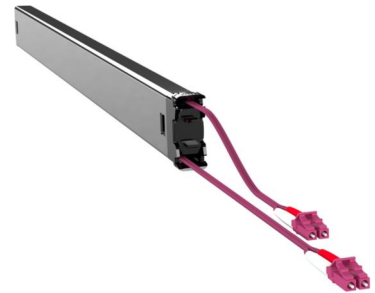

Code article : **165650**

Libellé : **Patchbox Plus+ - Cassette fibre optique OM4 - longue Range
2.70 m - LC / LC**

Code barre EAN : 0674376606960

Famille : Solutions Réseau

Code Douanier NC8 : 85447000

Sous famille : Accessoires baies & coffret

Pays d'origine : CN

Description commerciale :

Patchbox Plus+ - Cassette fibre optique OM4 - longue Range 2.70 m - LC / LC
Câble OM4 : OM4 RBS 50µ/125µ, LSZH, testé selon ISO/IEC 11801
Connecteurs : LC Duplex / LC Duplex
Cassette longue portée : 2.70 m
Profils de la cassette : Acier chromé, soudé au laser
Toutes les pièces en plastique : Polyoxyméthylène (POM), noir
Température de fonctionnement : -50°C à 150°C
Humidité ambiante (sans condensation) : 10 % à 95 %
Cycles de tirage : 300+
Garantie de 5 ans

Image :

Information produit :

Marque : **PatchBox**

Conditionnement : Boite

Condition de garantie : géré par le construct

Durée de garantie : 1 an

Poids unitaire brut : 0,42 KG

Nbr d'articles / colis : 1

Caractéristiques techniques :