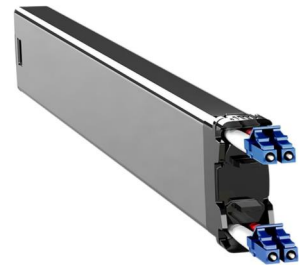

Code article : **165736**

Libellé : **Patchbox 365 - Cassette fibre optique OS2 - LC / LC**

Code barre EAN : 0311778770171

Famille : Solutions Réseau

Code Douanier NC8 : 85447000

Sous famille : Accessoires baies & coffret

Pays d'origine : CN

Description commerciale :

Patchbox 365 - Cassette fibre optique OS2 - LC / LC
Fibre optique OS2 Monomode 9/125 - LSZH
Couleur : jaune
Longueur de la fibre : 0.80 m
Câble OS2 : OS2 RBS 9µ/125µ, LSZH, testé selon ISO/IEC 11801
Connecteurs : LC Duplex / LC Duplex
Cassette longue portée : 0.80 m
Profils de la cassette : Acier chromé, soudé au laser
Toutes les pièces en plastique : Polyoxyméthylène (POM), noir
Température de fonctionnement : -50°C à 150°C
Humidité ambiante (sans condensation) : 10 % à 95 %
Cycles de tirage : 300+
Garantie de 5 ans

Image :

Information produit :

Marque : **PatchBox**

Conditionnement : Boite

Condition de garantie : géré par le construct

Poids unitaire brut : 0,33 KG

Durée de garantie : 1 an

Nbr d'articles / colis : 1

Caractéristiques techniques :