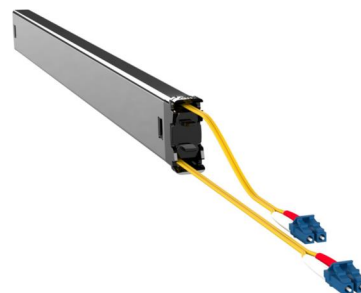

Code article : **165750**

Libellé : **Patchbox Plus+ - Cassette Fibre Optique OS2 - longue Range
2.70 m - LC / LC**

Code barre EAN : 0311778770157

Famille : Solutions Réseau

Code Douanier NC8 : 85447000

Sous famille : Accessoires baies & coffret

Pays d'origine : CN

Description commerciale :

Patchbox Plus+ - Cassette Fibre Optique OS2 - longue Range 2.70 m - LC / LC
Fibre optique OS2 Monomode 9/125 - LSZH
Couleur : jaune
Longueur de la fibre : 2.70 m
Câble OS2 : OS2 RBS 9µ/125µ, LSZH, testé selon ISO/IEC 11801
Connecteurs : LC Duplex / LC Duplex
Cassette longue portée : 2.70 m
Profils de la cassette : Acier chromé, soudé au laser
Toutes les pièces en plastique : Polyoxyméthylène (POM), noir
Température de fonctionnement : -50°C à 150°C
Humidité ambiante (sans condensation) : 10 % à 95 %
Cycles de tirage : 300+
Garantie de 5 ans

Image :

Information produit :

Marque : **PatchBox**

Conditionnement : Boite

Condition de garantie : géré par le constructeur

Poids unitaire brut : 0,42 KG

Durée de garantie : 1 an

Nbr d'articles / colis : 1

Caractéristiques techniques :