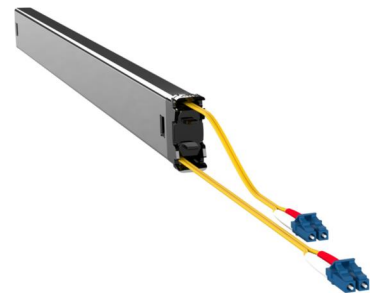

Code article : **165790**

Libellé : **Patchbox Plus+ - Cassette Fibre Optique OS2 - longue Range
3 m - LC / LC**

Code barre EAN :

Code Douanier NC8 : 85447000

Pays d'origine : CN

Famille : Solutions Réseau

Sous famille : Accessoires baies & coffret

Description commerciale :

Patchbox Plus+ - Cassette Fibre Optique OS2 - longue Range 3 m - LC / LC
Fibre optique OS2 Monomode 9/125 - LSZH
Couleur : jaune
Longueur de la fibre : 3 m
Câble OS2 : RBS 9µ/125µ, LSZH, testé selon ISO/IEC 11801
Connecteurs : LC Duplex / LC Duplex
Cassette longue portée : 3 m
Profils de la cassette : Acier chromé, soudé au laser
Toutes les pièces en plastique : Polyoxyméthylène (POM), noir
Température de fonctionnement : -50°C à 150°C
Humidité ambiante (sans condensation) : 10 % à 95 %
Cycles de tirage : 300+
Garantie de 5 ans

Image :

Information produit :

Marque : **PatchBox**

Conditionnement : Boite

Condition de garantie : géré par le constructeur

Durée de garantie : 1 an

Poids unitaire brut : 0,42 KG

Nbr d'articles / colis : 1

Caractéristiques techniques :