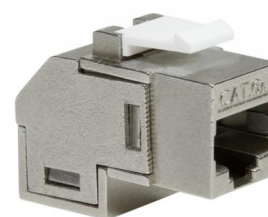

Code article : **196102**

Libellé : **Traversée RJ45 F/F 90° Cat. 6 FTP**

Code barre EAN : 4052792060690

Famille : Solutions Réseau

Code Douanier NC8 : 85366990

Sous famille : Connectiques réseaux

Pays d'origine : CN

Description commerciale :

Traversée RJ45 F/F 90° Cat. 6 FTP
Keystone RJ45 pour câble de brassage, coudée
Classe de canal EA Cat.6A, 10 Gigabit Ethernet
Correspond à ISO / IEC 11801 et TIA / EIA 568
2 prises RJ45, contacts plaqués or
Avec dispositif d'encliquetage pour l'installation dans des panneaux vides
Boîtier stable en zinc moulé sous pression
Prend en charge PoE, PoE + et PoE ++.
Incliné à 90° vers le bas
Dimensions : 2,70 x 1,66 x 3,38 cm

Image :

Information produit :

Marque : **Intellinet**

Conditionnement : Sachet

Condition de garantie :Echange

Durée de garantie : 1 an

Poids unitaire brut : 0,03 KG

Nbr d'articles / colis : 600

Caractéristiques techniques :

Prise Keystone RJ45 pour câble de raccordement, coudée
Classe de canal EA Cat.6A, 10 Gigabit Ethernet
Correspond à ISO / IEC 11801 et TIA / EIA 568
2 prises RJ45, contacts plaqués or
Avec dispositif d'encliquetage pour l'installation dans des panneaux vides
Boîtier stable en zinc moulé sous pression
Prend en charge PoE, PoE + et PoE ++.
Inclinaison de 90° vers le bas

Dimensions
Hauteur : 2,70 cm
Largeur : 1,66 cm
Longueur : 3,38 cm

Contenu de l'emballage
Prise Keystone Cat.6A coudée à 90 degrés