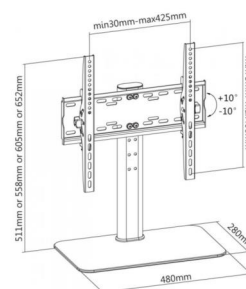

Sous famille : Supports

Pays d'origine : CN

Description commerciale :

Support de bureau universel pour téléviseurs LCD LED 32-47
Soutient le VESA 400 x 400 max
Poids maximum supporté : 40 kg
Téléviseur réglable en hauteur dans 4 positions différentes
Inclinaison +/-10
Base solide en verre trempé pour une stabilité maximale
Avec système intégré de gestion des câbles
Couleur : noir

Image :

Marque : TECHLY

Information colisage :

Emballage : Boîte carton FR

Poids unitaire brut : 8,64 KG

Nbr d'articles / colis : 1

Caractéristiques techniques

L'ICA-LCD S304B est un meuble TV de table réglable en hauteur qui allie robustesse et design élégant et s'adapte facilement à tous les décors. La structure robuste permet de soutenir solidement le téléviseur, et une étagère en verre brillant termine le produit.

Caractéristiques

Support de bureau universel pour téléviseurs LCD LED 32-47
Soutient le VESA 400 x 400 max
Poids maximum supporté : 40 kg
Téléviseur réglable en hauteur dans 4 positions différentes
Inclinaison +/-10
Base solide en verre trempé pour une stabilité maximale
Avec système intégré de gestion des câbles
Couleur : noir

Spécifications

Inclinaison : +/-10
Téléviseur réglable en 4 hauteurs : 511 mm, 558 mm, 605 mm, 652 mm
Base en verre trempé de 8 mm d'épaisseur
Dimensions de la base : 480 x 280 mm

Contenu du paquet

Support de table universel pour la télévision
Matériel de fixation
Instructions d'installation