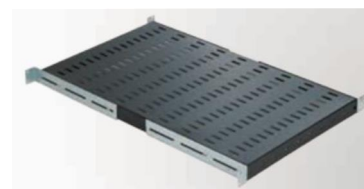

Fiche article

Code article : **792106**

Libellé : **Etagère ajouré 19" - 4 pts fixation - Prof. 740 mm - Charge 100 Kg - Noir - 1U**

Code barre EAN :

Famille : Solutions Réseau

Code Douanier NC8 : 85229080

Sous famille : Accessoires baies & coffret

Pays d'origine : TR

Description commerciale :

Etagère ajouré 19" - 4 pts fixation - Prof. 740 mm - Charge 100 Kg - Noir - 1U
Dimensions 482 x 740 x 45 mm
Étagère fixe pour baie et coffret, montage en 4 points
Largeur : 19", 1 unités
Profondeur : 740 mm
Capacité de charge jusqu'à 100 kg
Couleur : Noir RAL9005

Image :

Information produit :

Marque : ONEXPER

Conditionnement : Boite

Condition de garantie :Echange

Durée de garantie : 15 ans

Poids unitaire brut : 4,10 KG

Nbr d'articles / colis : 8

Caractéristiques techniques